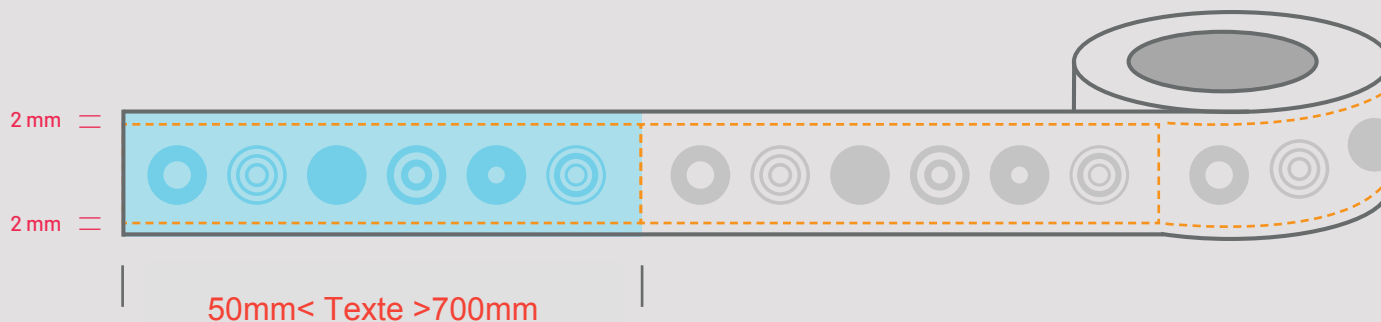

RUBANS

TOUTE LARGEUR

pas de fond perdu, le fichier PDF HD doit faire 10 ou 15mm de hauteur en fonction du choix du client

Bon à savoir:

- Le design (largeur 700 mm, hauteur selon la sélection) est imprimée de manière répétitive, sans espacement
- Une impression à fond perdu est possible
- Prévoir une marge de sécurité de 2 mm pour les textes éventuels
- Vectoriser les textes
- Il n'est pas possible de combiner toutes les couleurs d'impression et de rubans.
- Consulter la page suivante pour un aperçu complet.

Marge de sécurité